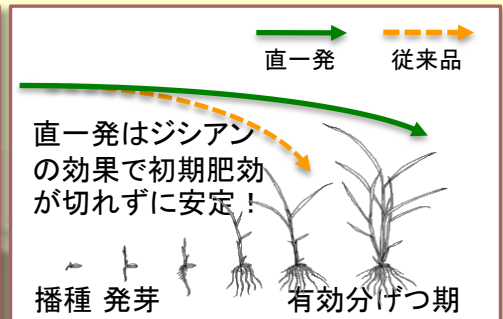

直播専用
一発肥料

直 一 発 D 20 号

乾田・湛水適応
全層・側条対応

20kgホリ袋

新東化学工業株式会社

水稲直播栽培専用 一発型肥料

直一発D20号

直一発D20号 成分(%)

全量	チツソ		リンサン	カリ
	内アンモニア態	内被覆尿素		
20	7.2	12	12	10

直一発D20号 特徴

直一発D20号は、播種前の圃場に全層施肥又は、播種と同時に側条施肥して頂いても、播種から入水期までの肥料流亡を硝酸化成抑制材(ジシアンジアミド)によって防ぐ事が出来、発芽後の初期生育の充実化を図ります。
 直播栽培で重要な生育初期を活性化させる事で、有効茎数を確保します。

●初期肥効比較イメージ

溶出の異なる2タイプの被覆尿素で、水稲のそれぞれの生育ステージに合わせ、肥料を的確に効かすよう設計しております。
 直播栽培(乾田・湛水直播)でも播種から収穫まで肥料を切らず事無く、移植栽培同様の一発栽培を可能にした製品です。

●Dd(ジシアンジアミド) 土壌中の効果イメージ

※上記は一般的なジシアンジアミドの効果を表しており、当銘柄には有機態は含まれておりません。

直一発D20号 肥効イメージ

施肥量の目安