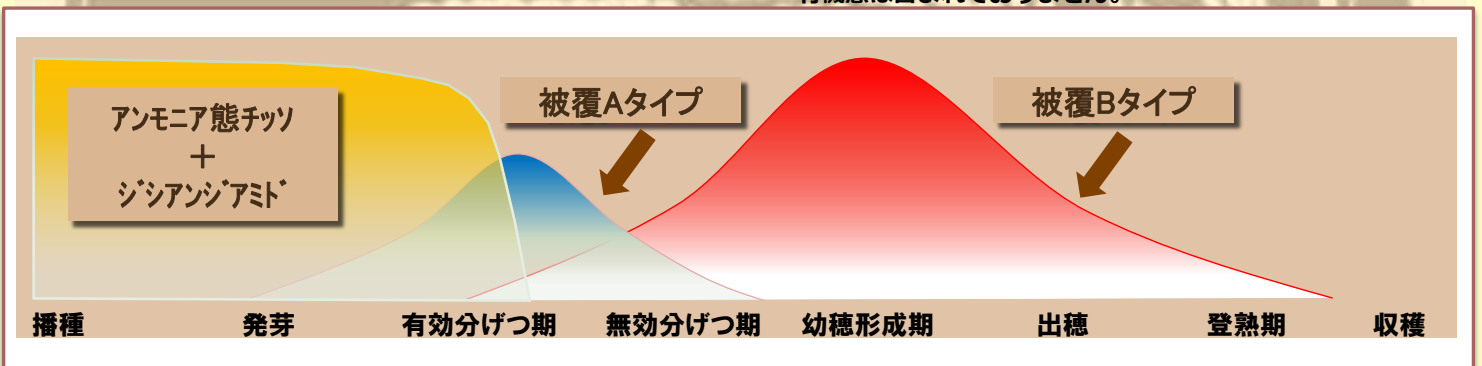

全量	チツソ		リンサン	カリ
	内アンモニア態	内被覆尿素		
20	7.2	12	12	10

直一発D20号 特徴

直一発D20号は、播種前の圃場に全層施肥又は、播種と同時に側条施肥して頂いても、播種から入水期までの肥料流亡を硝酸化成抑制材(ジシアンジアミド)によって防ぐ事が出来、発芽後の初期生育の充実化を図ります。
 直播栽培で重要な生育初期を活性化させる事で、有効茎数を確保します。

●初期肥効比較イメージ

溶出の異なる2タイプの被覆尿素で、水稲のそれぞれの生育ステージに合わせ、肥料を的確に効かすよう設計しております。
 直播栽培(乾田・湛水直播)でも播種から収穫まで肥料を切らず事無く、移植栽培同様の一発栽培を可能にした製品です。

●Dd(ジシアンジアミド) 土壌中の効果イメージ

※上記は一般的なジシアンジアミドの効果を表しており、当銘柄には有機態は含まれておりません。

直一発D20号 肥効イメージ

施肥量の目安